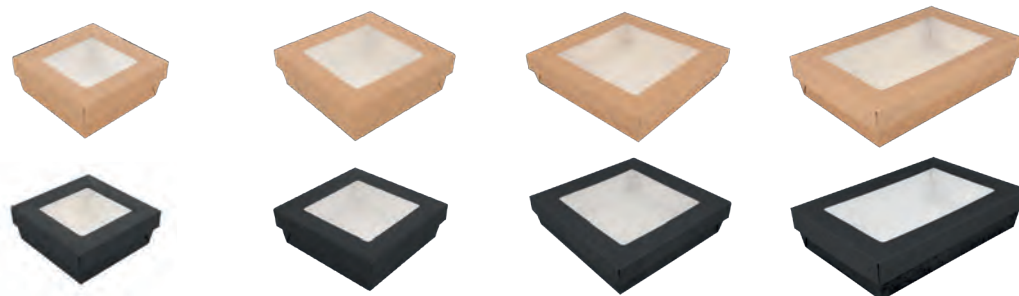

Picks
Picks
Picks

-30%

Surtidos
Assortis
Assorted
188.69
PACK/ MINIM: 48 PICKS

THEPACK®

[COMBO]

Caja + tapa con ventana Boîte + couvercle avec fenêtre Box + lid with window

Nano-micro

Alta visibilidad. Ventana OPP fácil de quitar.
Haute visibilité. Fenêtre en OPP facile à retirer.
High visibility. Easily removable OPP window.